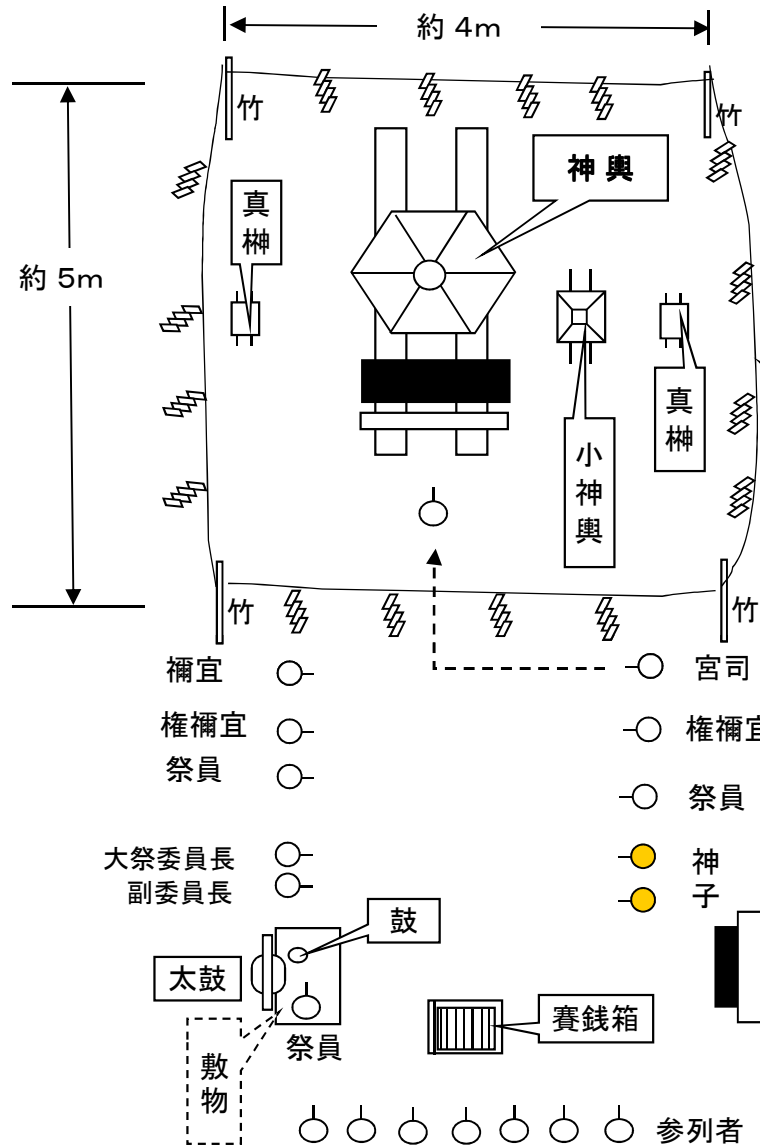

# 神楽所略図

○神楽所略図です。  
 基本的に立って斎行します。  
 但し神楽場所によって多少  
 配置の違いが生じます。  
 「基本の形」と、ご理解願います。  
 (※地面に敷物を敷き座礼にて祭典する  
 場合もあります。)

注連縄 約 18m  
 紙垂(シデ)  
 4枚×4辺=16枚

※神輿の前を、南向き  
 又は東向きに据えます

辛櫃(からひつ)