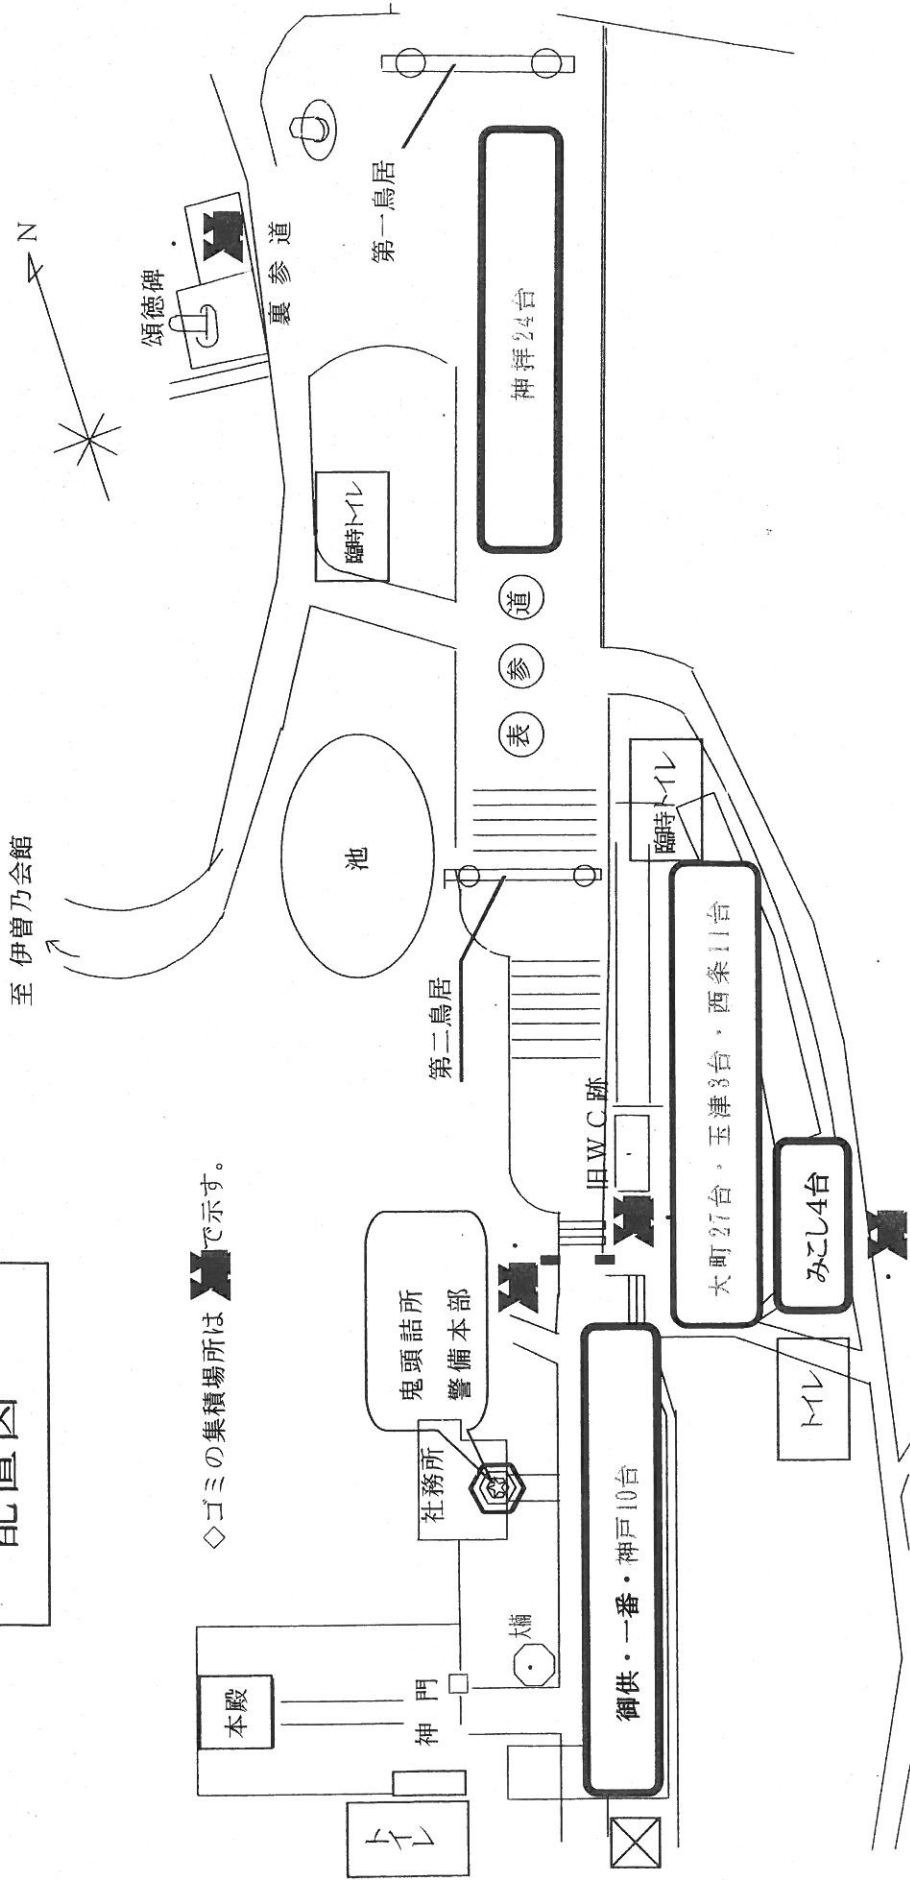

平成22年10月15日(富出し)

伊曾乃神社内 配置図

お旅所 自主警備員配置表(H22)

10月16日玉津土堤屋台配置図(H22)